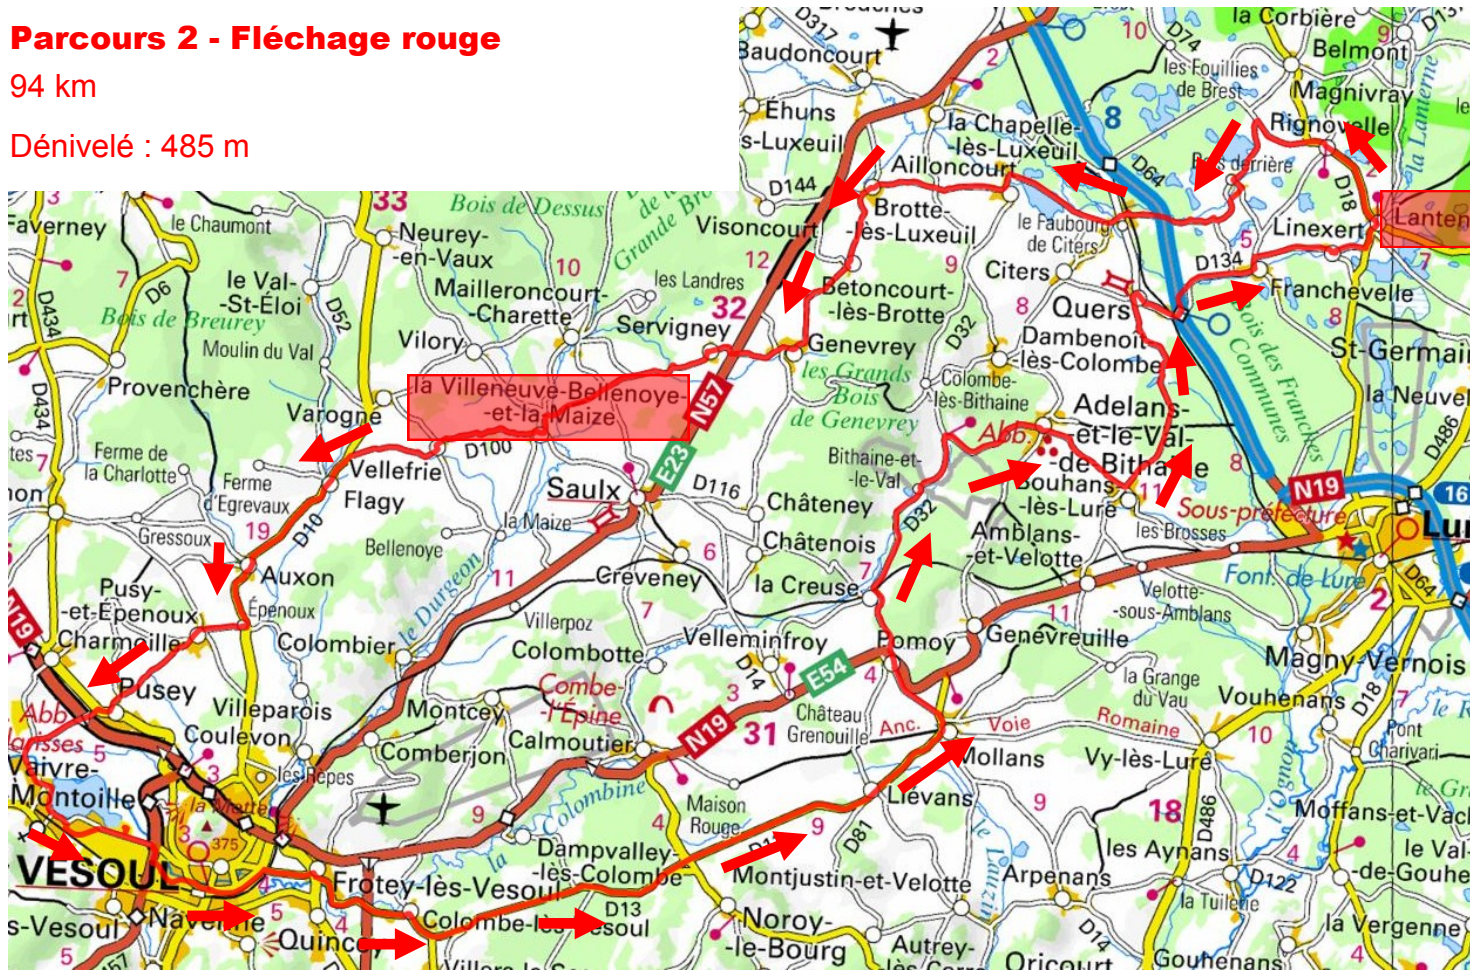

## Parcours 2 - Fléchage rouge

94 km

Dénivelé : 485 m

Route	Lieu	Cu-	Km
Départ	Vesoul -le lac-	0	0,0
d13	Frotey	6	5,9
d13	Colombe	9	2,7
d13	Car. De Noroy	15	6,6
D13	Mollans	22	6,8
d14	Pomoy	24	2,4
d32	La Creuse-Le Moulinet	30	5,6
D143b	Adelans	33	2,6
D143b	Bouhans les Lure	35	2,4
x	Prox .de Quers	40	4,8
d134	Franchevelle	42	2,4
<b>d134</b>	<b>Lantenot</b>	<b>46</b>	<b>3,4</b>
d74	Rignovelle	48	2,2
d74-x	Bois derrière	51	3,3
x	Prox, Citers	55	3,5
d71	Ailloncourt	58	3,2
d71	Brotte	61	3,1
x	Betoncourt	63	1,9
x	Genevrey	65	2,6
d141	Servigney	68	2,2
d141	car. D14	70	2,6
<b>x</b>	<b>La Villeneuve</b>	<b>72</b>	<b>1,9</b>
d100	Vellefrie	75	2,7
d100	Flagy	78	2,8
d10	Auxon-Epenoux	84	83,5
d118	Pusy-Pusey-	88	4,1
d118	Montoille	92	3,9
	Vesoul le lac	94	2,0