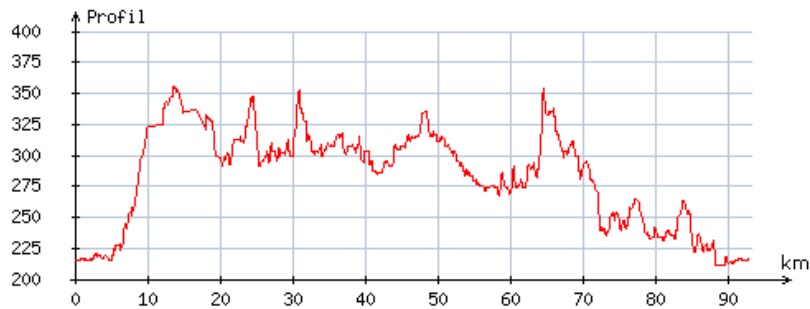

## Parcours 2 - Fléchage rouge

94 km

Dénivelé : 485 m

Route	Lieu	Cu-	Km
Départ	Vesoul -le lac-	0	0,0
d13	Frotey	6	5,9
d13	Colombe	9	2,7
d13	Car. De Noroy	15	6,6
D13	Mollans	22	6,8
d14	Pomoy	24	2,4
d32	La Creuse-Le Moulinet	30	5,6
D143b	Adelans	33	2,6
D143b	Bouhans les Lure	35	2,4
x	Prox .de Quers	40	4,8
d134	Franchevelle	42	2,4
<b>d134</b>	<b>Lantenot</b>	<b>46</b>	<b>3,4</b>
d74	Rignovelle	48	2,2
d74-x	Bois derrière	51	3,3
x	Prox, Citers	55	3,5
d71	Ailloncourt	58	3,2
d71	Brotte	61	3,1
x	Betoncourt	63	1,9
x	Genevrey	65	2,6
d141	Servigney	68	2,2
d141	car. D14	70	2,6
<b>x</b>	<b>La Villeneuve</b>	<b>72</b>	<b>1,9</b>
d100	Vellefrie	75	2,7
d100	Flagy	78	2,8
d10	Auxon-Epenoux	84	83,5
d118	Pusy-Pusey-	88	4,1
d118	Montoille	92	3,9
	Vesoul le lac	94	2,0