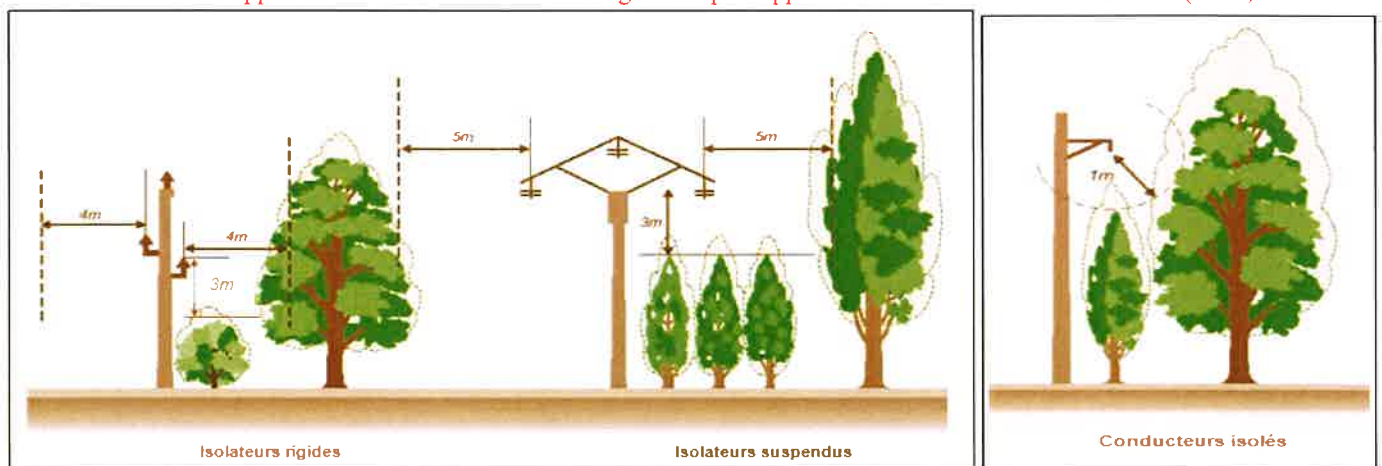

Objet : Elagage d'arbre à proximité du Réseau
Electrique.
Départ : PORT sur SAONE
Poste : VESOUL

MAIRIE
49 rue Gustave Courtois

70000 PUSEY

Luxeuil les bains, le 04/08/2022

Madame, Monsieur,

Nous entreprenons régulièrement des opérations d'élagage et d'abattage d'arbres au voisinage des lignes électriques aériennes afin de se prémunir contre les dommages pouvant être causés aux lignes et aux ouvrages électriques et assurer ainsi une qualité d'alimentation électrique constante pour nos clients.

A ce titre ENEDIS, a passé un marché avec l'entreprise d'élagage SARL BOURASSIN-SCHOUWEY afin de procéder aux travaux qui s'imposent conformément à l'arrêté technique interministériel du 17 mai 2001, fixant les conditions d'entretien de la végétation à proximité des lignes électriques et selon le cahier des charges fixé par le contrat qui la lie à ENEDIS, dans le respect des règles de l'art en matière d'élagage.

Afin d'en informer les habitants et pour faciliter notre tâche, nous vous joignons un modèle d'affiche que vous pourrez apposer aux lieux d'affichage de la commune.

Nous vous prions d'agréer, Madame, Monsieur, l'expression de nos sentiments les meilleurs.

L'agence de fiabilisation et d'exploitation des réseaux.

Rappel des distances de recul de la végétation par rapport au réseau Haute Tension 20 KV (HTA)