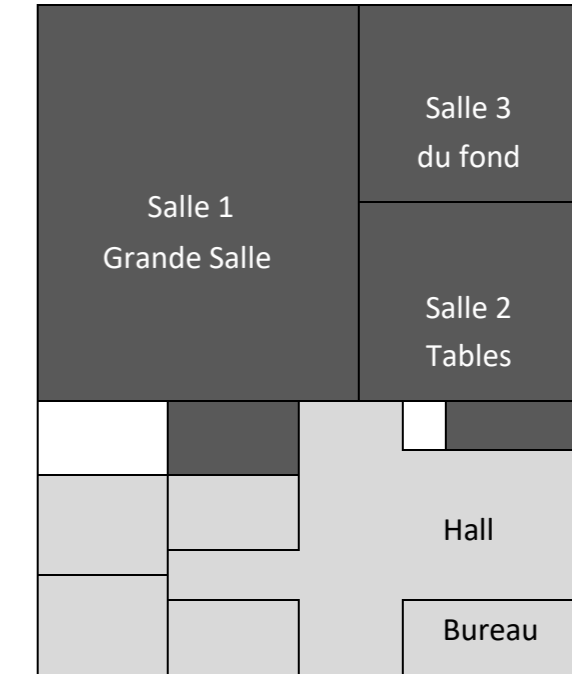

Planning d'occupation des salles de la Maison des Associations de Pusey 2023/2024 (au11/10/23)

ADP	AAL	ACTI	AINES	PET MAIN	US Pusey	PECHE	ANC Com	COM F	CCPVHS	INFO Sénit	école	musique	Siana	BNI	CLSH	Total
15h15	4h45	6h30	4h	7h15						4h30	3h	2h30			2h	49h45
15,25	4,75	6,5	4	7,25						4,5	3	2,5			2	50

Lundi					Mardi					Mercredi					Jeudi					Vendredi					Samedi					Dimanche				
Salle	1	2	3	Bur Acc	Salle	1	2	3	Bur Acc	Salle	1	2	3	Bur Acc	Salle	1	2	3	Bur Acc	Salle	1	2	3	Bur Acc	Salle	1	2	3	Bur Acc					
8h00																																		
8h15																																		
8h30	Nettoyage																																	
8h45																																		
9h00																																		
9h15																																		
9h30																																		
9h45																																		
10h00																																		
10h15																																		
10h30																																		
10h45																																		
11h00																																		
11h15																																		
11h30																																		
11h45																																		
12h00																																		
12h15																																		
12h30																																		
12h45																																		
13h00																																		
13h15																																		
13h30																																		
13h45																																		
14h00																																		
14h15																																		
14h30																																		
14h45																																		
15h00																																		
15h15																																		
15h30																																		
15h45																																		
16h00																																		
16h15																																		
16h30																																		
16h45																																		
17h00																																		
17h15																																		
17h30																																		
17h45																																		
18h00																																		
18h15																																		
18h30																																		
18h45																																		
19h00																																		
19h15																																		
19h30																																		
19h45																																		

2023/2024
(4-18sept; 2-16 oct; 6-20 nov; 18 déc; 8-22 janv; 5 fév; 4-18 mars; mardi2-29 avr; 13-27 mai; 10-24 juin)

2023/2024
(8-22 sept; 6-20 oct; 10-24 nov; 8-22 déc; 12-26 janv; 9 fév; 8-22 mars; 5 avr; 3-17-31 mai; 14-28juin)

2023/2024
(2 sep;7 oct;4 nov;9 déc;6 jan;3 fév; 2 mar;6 avr;4 mai;1-15-29 juin;13-27 juillet;10-24 août)