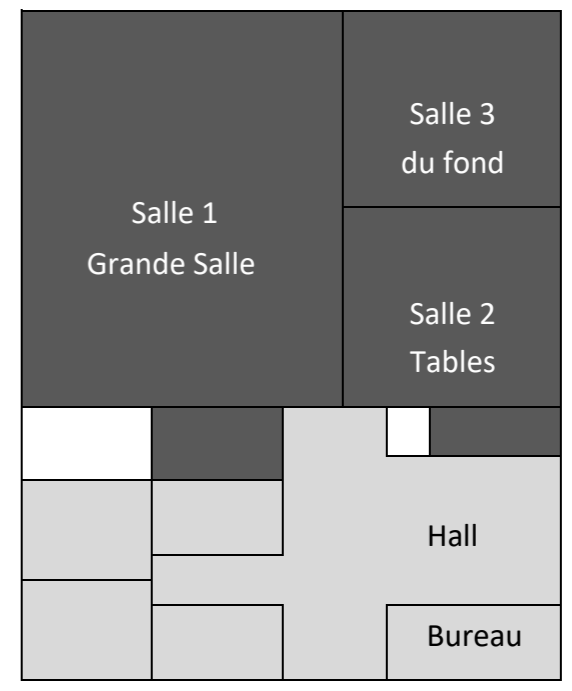

Planning d'occupation des salles de la Maison des Associations de Pusey 2023/2024 (au11/10/23)

ADP	AAL	ACTI	AINES	PET MAIN	US Pusey	PECHE	ANC Com	COM F	CCPVHS	INFO Sénit	école	musique	Siana	BNI	CLSH	Total
15h15	4h45	4h30	4h	7h15						4h30	3h	2h30				47h45
15,25	4,75	4,5	4	7,25						4,5	3	2,5			2	48

Salle	Lundi				Mardi				Mercredi				Jeudi				Vendredi				Samedi				Dimanche			
	1	2	3	Bur Acc	1	2	3	Bur Acc	1	2	3	Bur Acc	1	2	3	Bur Acc	1	2	3	Bur Acc	1	2	3	Bur Acc	1	2	3	Bur Acc
8h00																												
8h15																												
8h30	Nettoyage																											
8h45																												
9h00																												
9h15																												
9h30																												
9h45																												
10h00																												
10h15																												
10h30																												
10h45																												
11h00																												
11h15																												
11h30																												
11h45																												
12h00																												
12h15																												
12h30																												
12h45																												
13h00																												
13h15																												
13h30																												
13h45																												
14h00																												
14h15																												
14h30																												
14h45																												
15h00																												
15h15																												
15h30																												
15h45																												
16h00																												
16h15																												
16h30																												
16h45																												
17h00																												
17h15																												
17h30																												
17h45																												
18h00																												
18h15																												
18h30																												
18h45																												
19h00																												
19h15																												
19h30																												
19h45																												
20h00																												
20h15																												
20h30																												
20h45																												
21h00																												
21h15																												
21h30																												
21h45																												
22h00																												
22h15																												

2023/2024
(4-18sept; 2-16 oct; 6-20 nov; 18 déc; 8-22 janv; 5 fév; 4-18 mars; mardi2-29 avr; 13-27 mai; 10-24 juin)

2023/2024
(9-23 sept; 7-21 oct; 4-18 nov; 2-16-30 déc; 13-27 janv; 10-24 fév; 9-23 mars; 6-20 avr; 4-18 mai; 1-15-29 juin;13-27 juillet;10-24 août)

2023/2024
(8-22 sept; 6-20 oct; 10-24 nov; 8-22 déc; 12-26 janv; 9 fév; 8-22 mars; 5 avr; 3-17-31 mai; 14-28juin)

2023/2024
(2 sep;7 oct;4 nov;9 déc;6 jan;3 fév; 2 mar;6 avr;4 mai;1 juin;6 juillet)